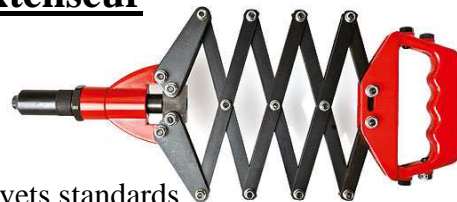

OUTILLAGE

RIVETEUSE

Riveteuse manuelle

Pince à main pour rivets standards
Capacité : 2.4 - 5.0 Alu

Riveteuse GO 980 manuelle

Pince à main pour rivets standards
Capacité : 2.4 - 5.0 Alu, Acier, Inox

Riveteuse à bras RIV7 manuelle

Pince à bras pour rivets standards
Capacité : 3.0 - 6.4 Alu, Acier, Inox

Riveteuse à extenseur

Force réglable
Pince à bras pour rivets standards
Capacité : 4.0 - 6.4 Alu, Acier, Inox

Riveteuse pneumatique

Pour tout type de rivets
Plusieurs modèles disponibles.

Riveteuse ACCUBIRD à batterie

Li-Ion ; 14.4 V ; 1.3 Ah
Capacité : 2.4 - 5 Alu, Acier, Inox

Riveteuse RODCRAFT pneumatique

Premier
prix

Capacité : 2.4 - 4.8 Alu