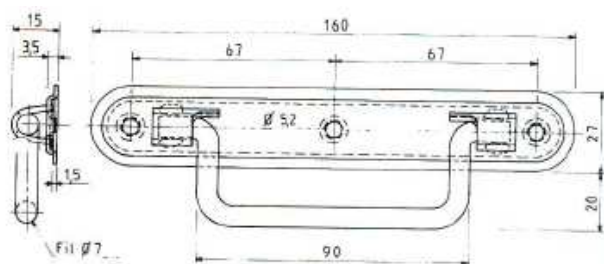

FERMETURE

POIGNÉE

Poignée fixe en acier zingué ou inox

Poignée amovible acier zingué

CHARNIÈRE

Charnière piano

20 x 20

Longueur : 2 m

Acier zingué ou Inox

Autres dimensions sur demande