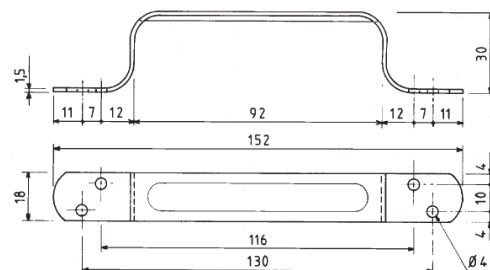

FERMETURE

POIGNÉE

Poignée fixe en acier zingué ou inox

Poignée amovible acier zingué

CHARNIÈRE

Charnière piano

20 x 20

Longueur : 2 m

Acier zingué ou Inox

Autres dimensions sur demande